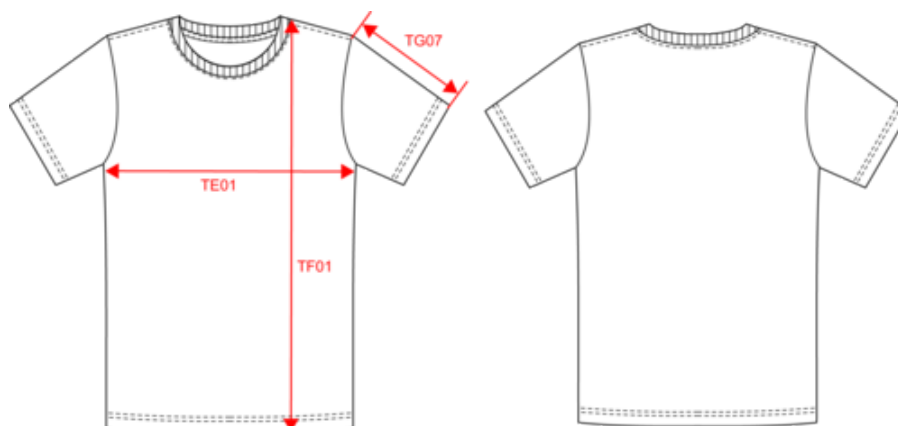

WK302

T-shirt girocollo ecosostenibile uomo

- Trattamento speciale a base di enzimi per una superficie morbida al tatto che consente una stampabilità perfetta.
- Cuciture rinforzate sulle spalle per una migliore resistenza.
- Lunga durata e rispetto dell'ambiente.

Tinta unita : 60% cotone biologico / 40% poliestere riciclato. Tinta Oxford Grey : 90% cotone biologico / 10% viscosa. Tessuto morbido, lavaggio agli enzimi. Lavabile a 60°. Taglio dritto. Collo tondo a costine 1x1. Nastrino di rinforzo con motivo spigato a contrasto arancione nella scollatura (prolungamento schiena-spalla tranne che per il colore bianco). Cucitura rinforzata sulle spalle. Etichetta con il nome del marchio staccabile, per semplificare la personalizzazione. Certificato STANDARD 100 by OEKO-TEX® N° CQ1007/7, IFTH.

Dimensioni

Measurements in cm	XS	S	M	L	XL	XXL	3XL	4XL	5XL	6XL
H05 (M) - Total height	68.00	70.00	72.00	74.00	76.00	78.00	80.00	82.00	84.00	86.00
H15C (M) - Short sleeve length	21.75	22.50	23.25	24.00	24.75	25.50	26.25	27.00	27.75	28.50
W05 (M) - 1/2 chest width at 1.5cm below armhole	47.00	50.00	53.00	56.00	59.00	62.00	65.00	68.00	71.00	74.00
TE01 - 1/2 chest width at 1.5cm below armhole	47.00	50.00	53.00	56.00	59.00	62.00	65.00	68.00	71.00	74.00
TF01 - Total height from HSP	68.00	70.00	72.00	74.00	76.00	78.00	80.00	82.00	84.00	86.00
TG07 - Short sleeve length	21.75	22.50	23.25	24.00	24.75	25.50	26.25	27.00	27.75	28.50