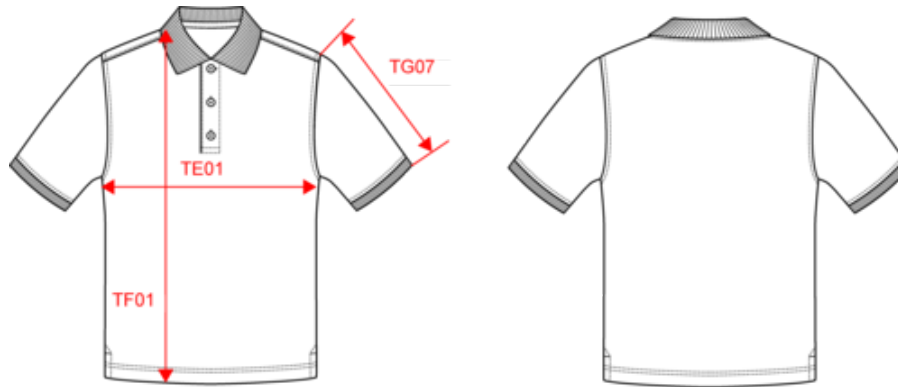

61052010

Istruzioni di lavaggio

Disponibile anche nella versione

WK275

WK274

Polo maniche corte

Dimensioni

Measurements in cm	S	M	L	XL	XXL	3XL	4XL	5XL
TE01 - 1/2 chest width at 1.5cm below armhole	50.00	53.00	56.00	59.00	62.00	65.00	68.00	71.00
TF01 - Total height from HSP	70.00	72.00	74.00	76.00	78.00	80.00	82.00	84.00
TG07 - Short sleeve length	22.25	23.00	23.75	24.50	25.25	26.00	26.75	27.50